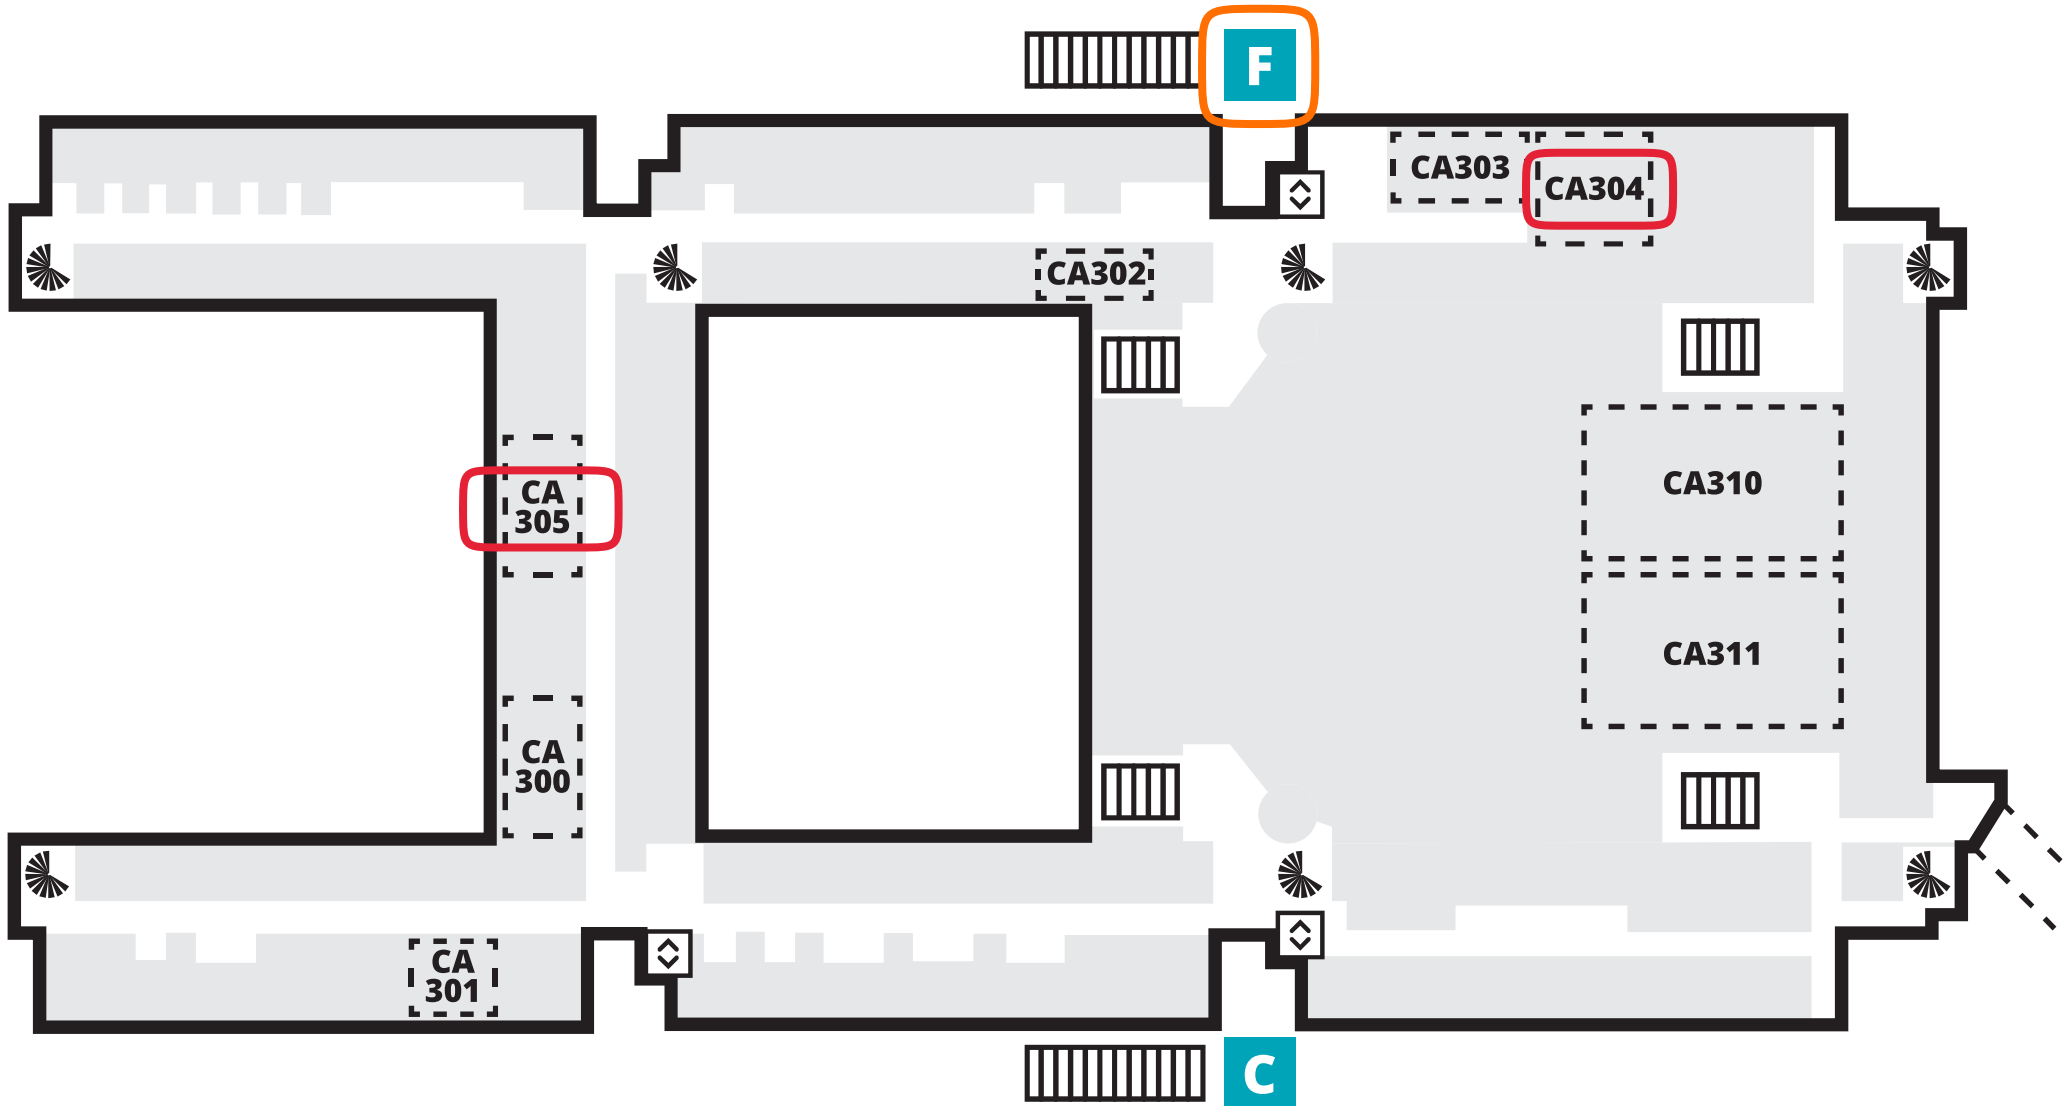

Suosittellemme saapumaan CA303, CA304, CA305, CA400, CA401 ja CA501 -tiloihin F-sisäänkäynnin kautta. Sisäänkäynti on Canthian sisäpihalla.

Suosittelimme saapumaan CA500-tilaan SEKÄ MS500 tilaan D-sisäänkäynnin kautta.