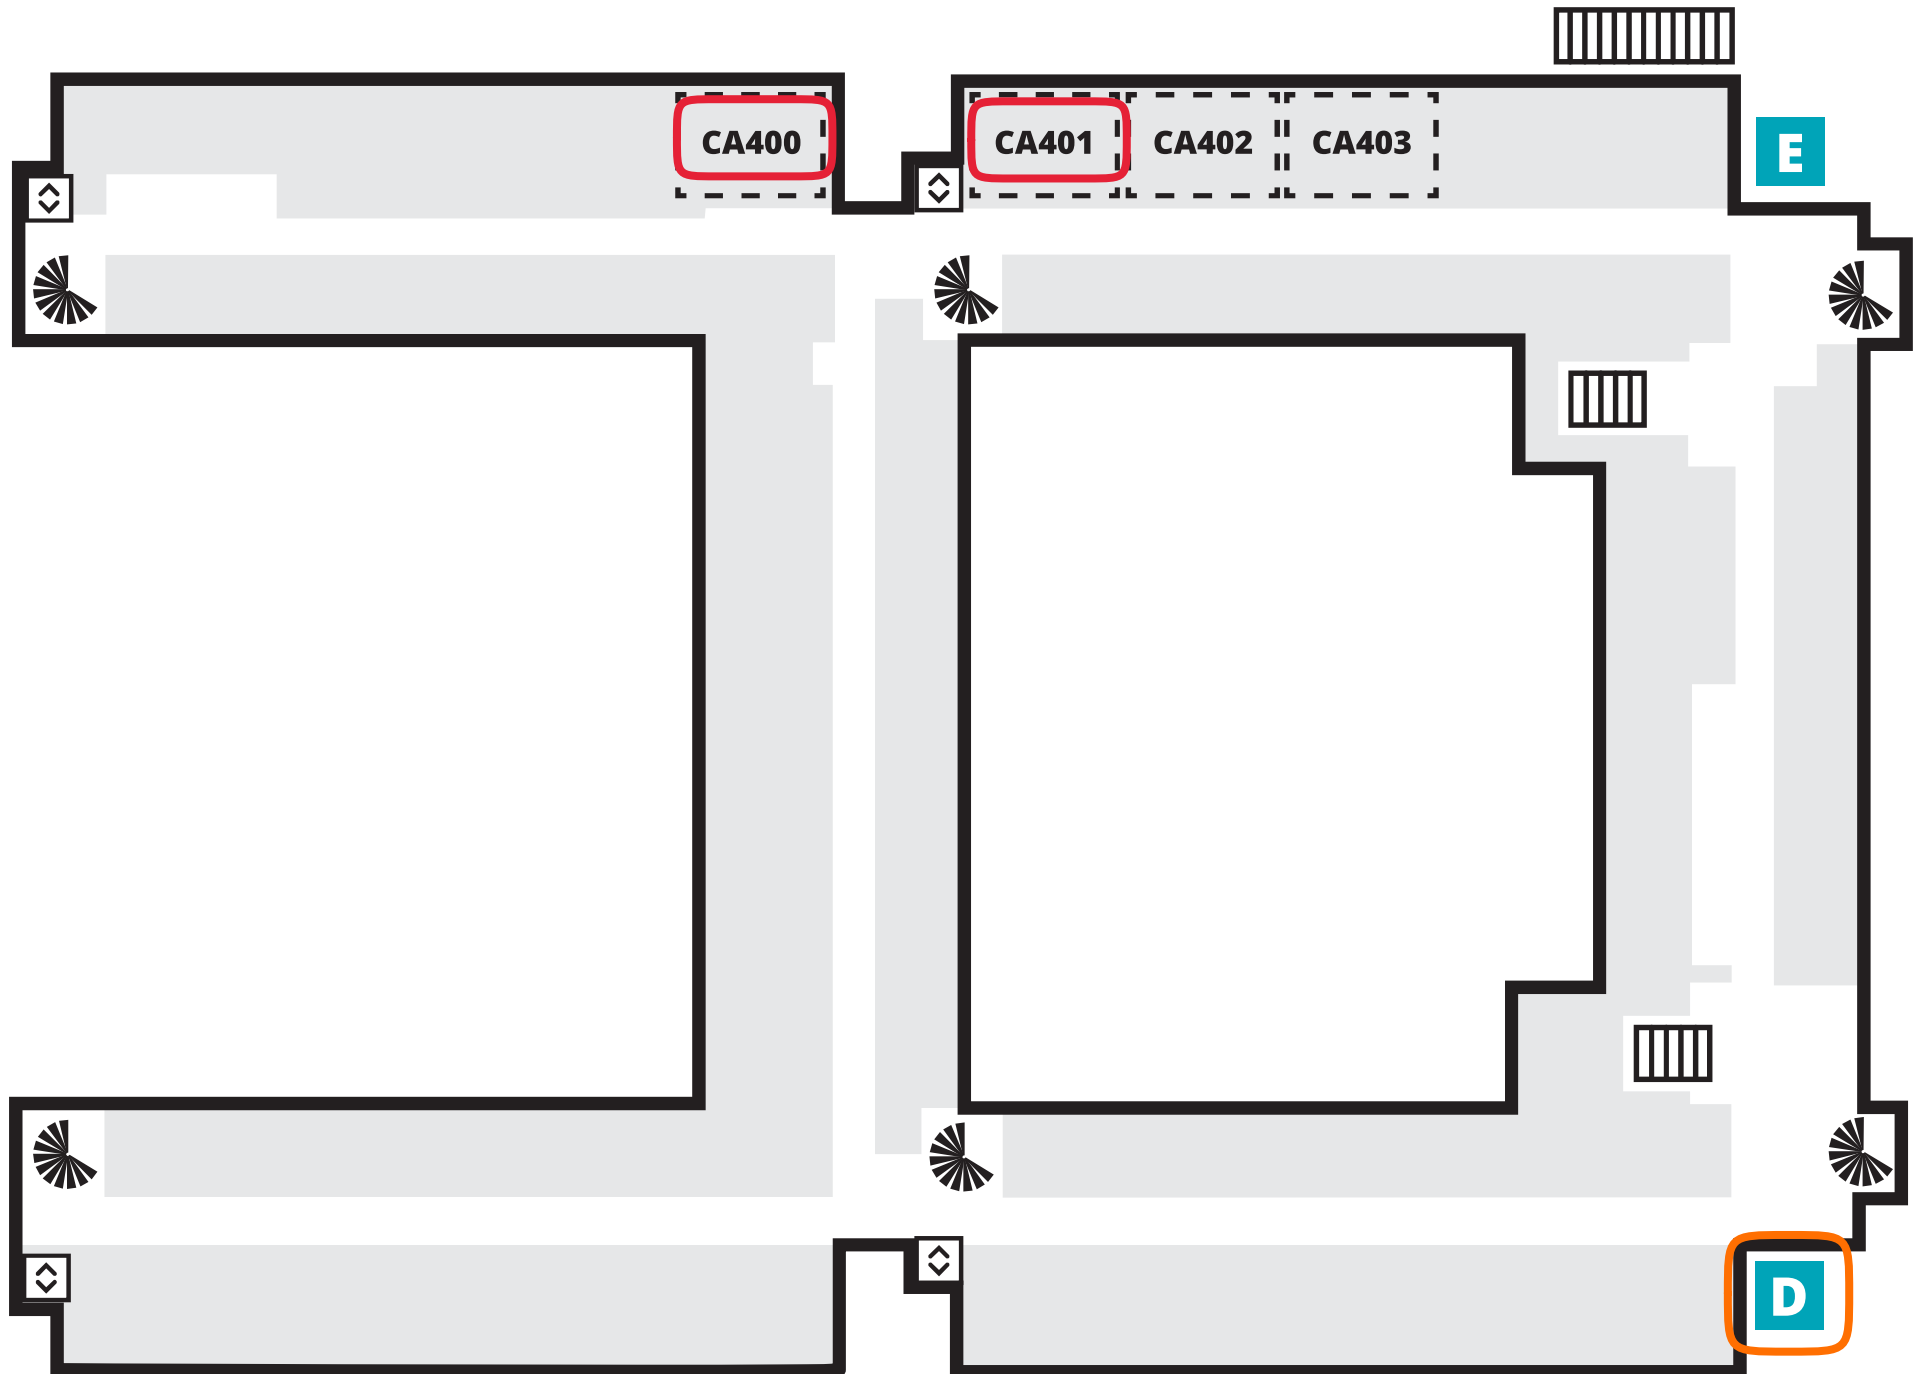

Suosittellemme saapumaan CA303, CA304, CA305, CA400, CA401 ja CA501 -tiloihin F-sisäänkäynnin kautta. Sisäänkäynti on Canthian sisäpihalla.

Suosittelimme saapumaan CA500-tilaan SEKÄ MS500 tilaan D-sisäänkäynnin kautta.